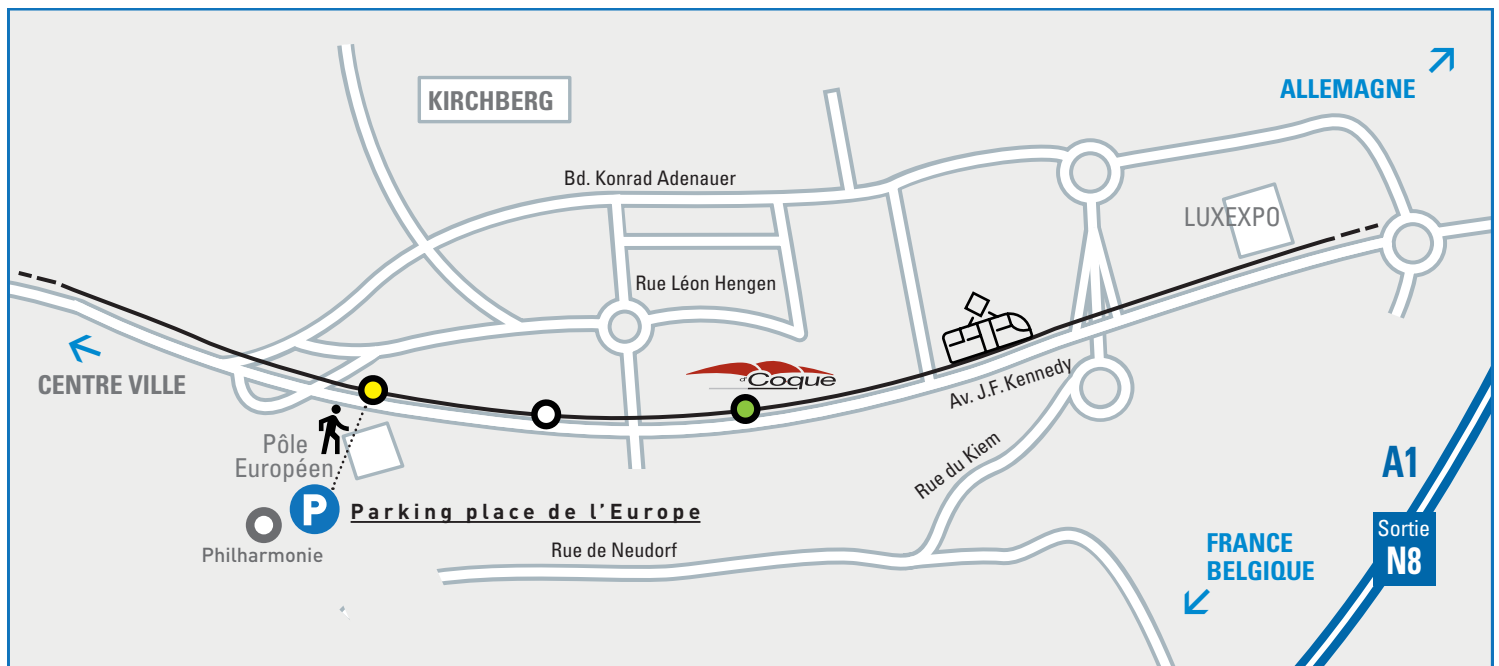

Parking Place de l'Europe

**Demi-Finales Loterie Nationale Cup
& LALUX Ladies Cup 01.-02.02.2020**

P Parking place de l'Europe :

Tarif unique par jour de manifestation : 3.00€*

Horaires du parking avec tarif unique :